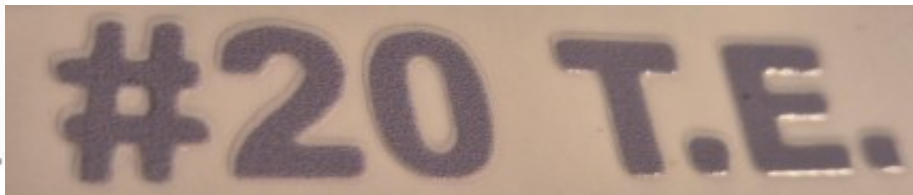

## Tobi Eder - silber

~~Basistpreis inkl. Steuern 6,00 €~~

Verkaufspreis inkl. Preisnachlass

Verkaufspreis 3,00 €

Preisnachlass

Steuerbetrag 0,48 €

**Not Available**

[Stellen Sie eine Frage zu diesem Produkt](#)

~~Bestand 10~~  
Beschreibung: 10 cm auf Trägerfolie  
Erinnerung an Tobi Eder #20

Produkteinheiten pro Packung: 1